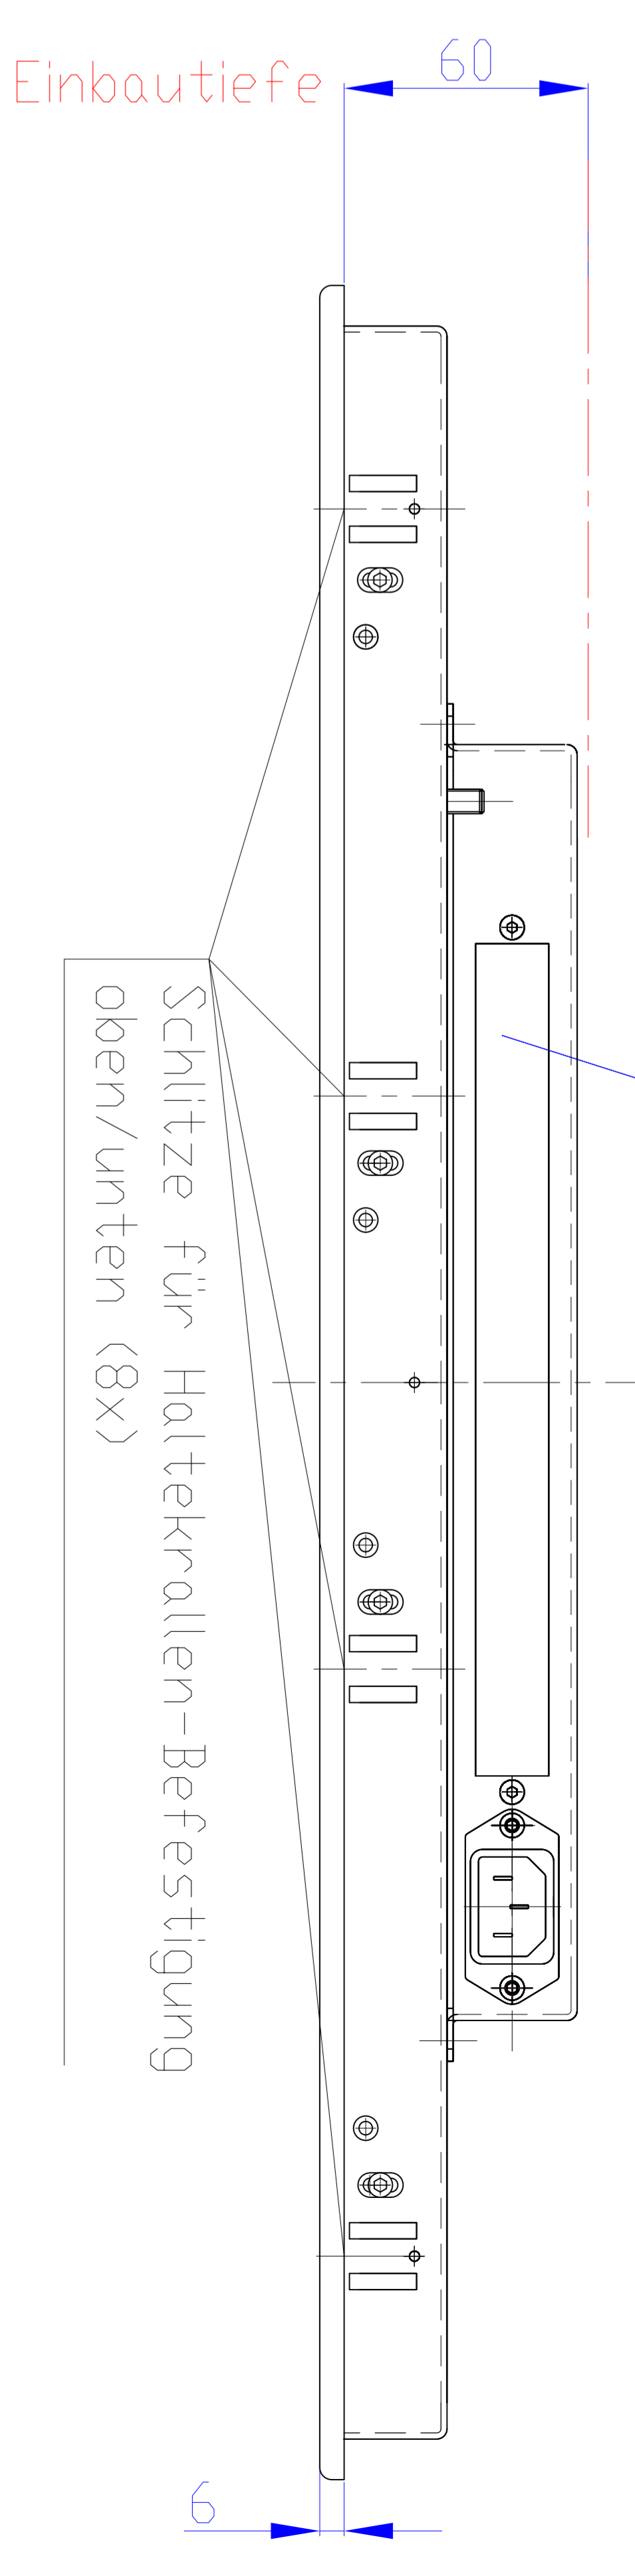

FRONTANSICHT

Frontplatte  
Alu natur eloxiert

RÜCKANSICHT

Wand-Ausschnitt

VGA; DVI; Touch; IPC

© Alle Rechte und Irrtümer sowie Änderungen vorbehalten.

Änderungsstand 1 (2304.18)

Rev.	Änderung	Datum	Gezeichnet	Geprüft	Freigegeben
1	Neue Zeichnung	23.04.18	SR System	SR System	SR System

Outline Drawing

P-FLAT 22/FHD