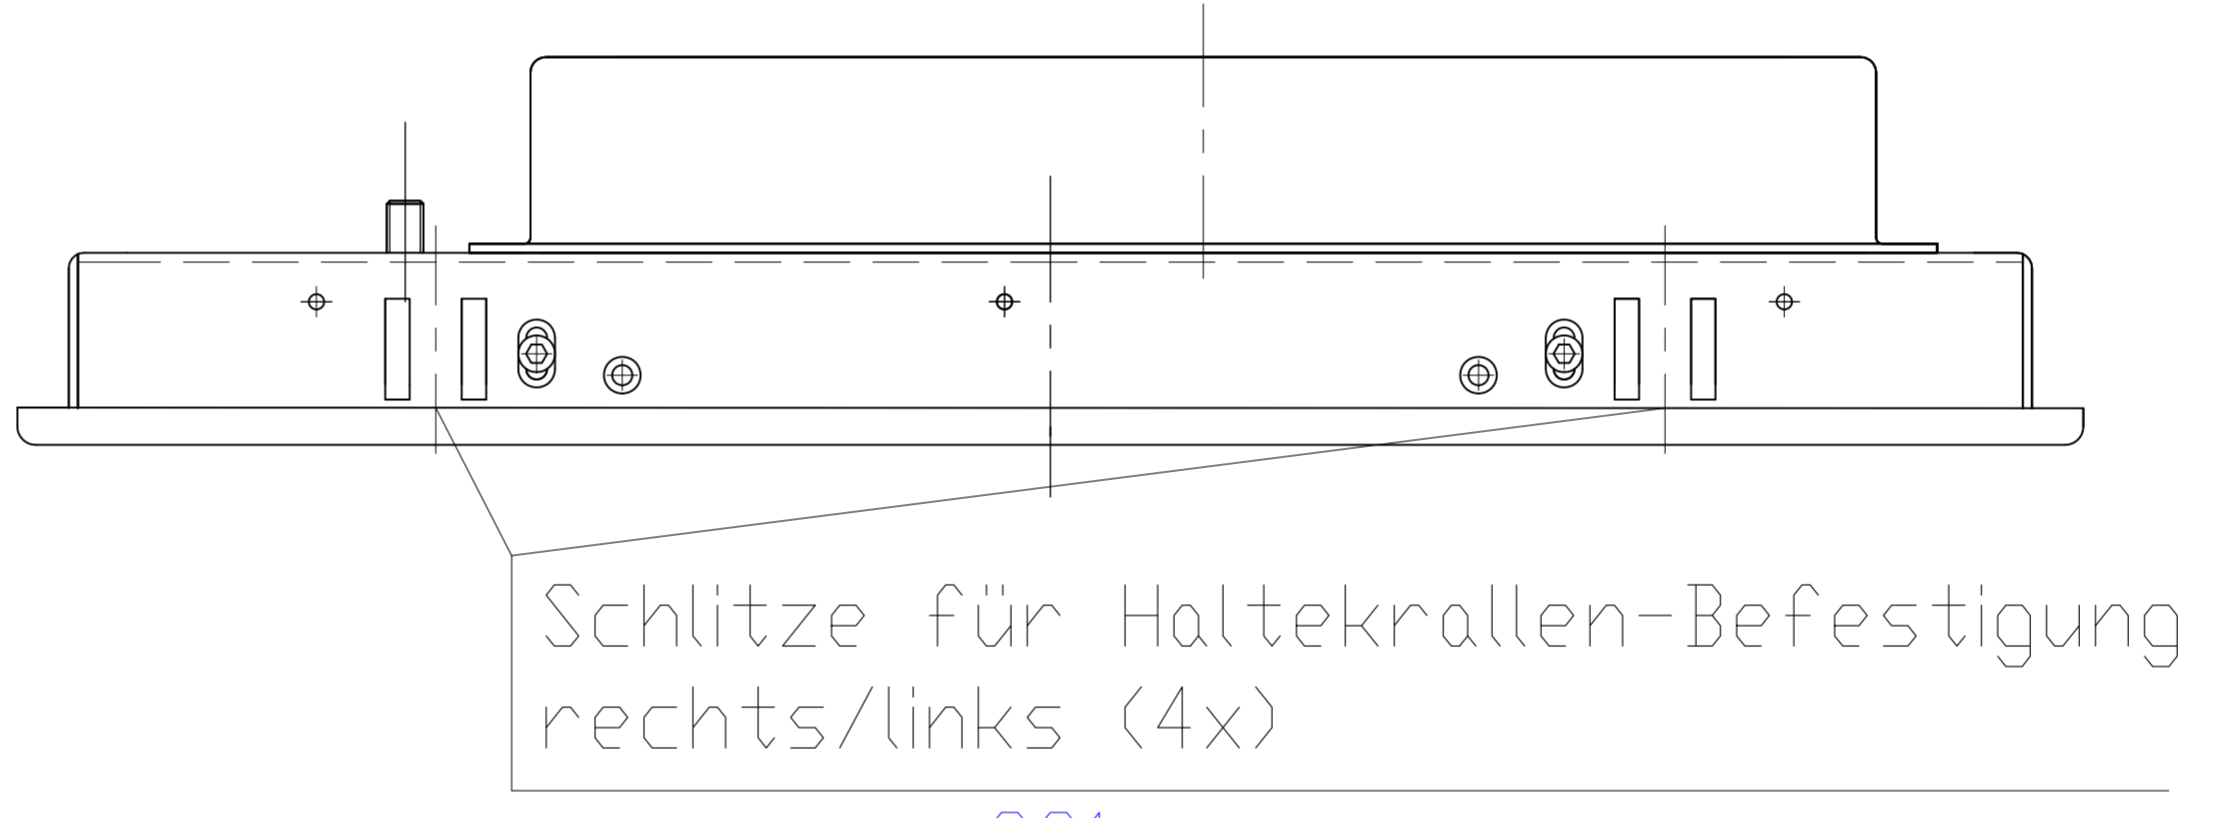

FRONTANSICHT

Frontplatte  
Alu natur eloxiert

RÜCKANSICHT

Wand-Ausschnitt

VGA; DVI; Touch; IPC

© Alle Rechte und Irrtümer sowie Änderungen vorbehalten.

Änderungsstand 1 (2304.18)

Rev.	Änderung	Datum	Gezeichnet	Geprüft	Freigegeben
1	Neue Zeichnung	23.04.18	SR System	SR System	SR System

Outline Drawing

P-FLAT 22/FHD