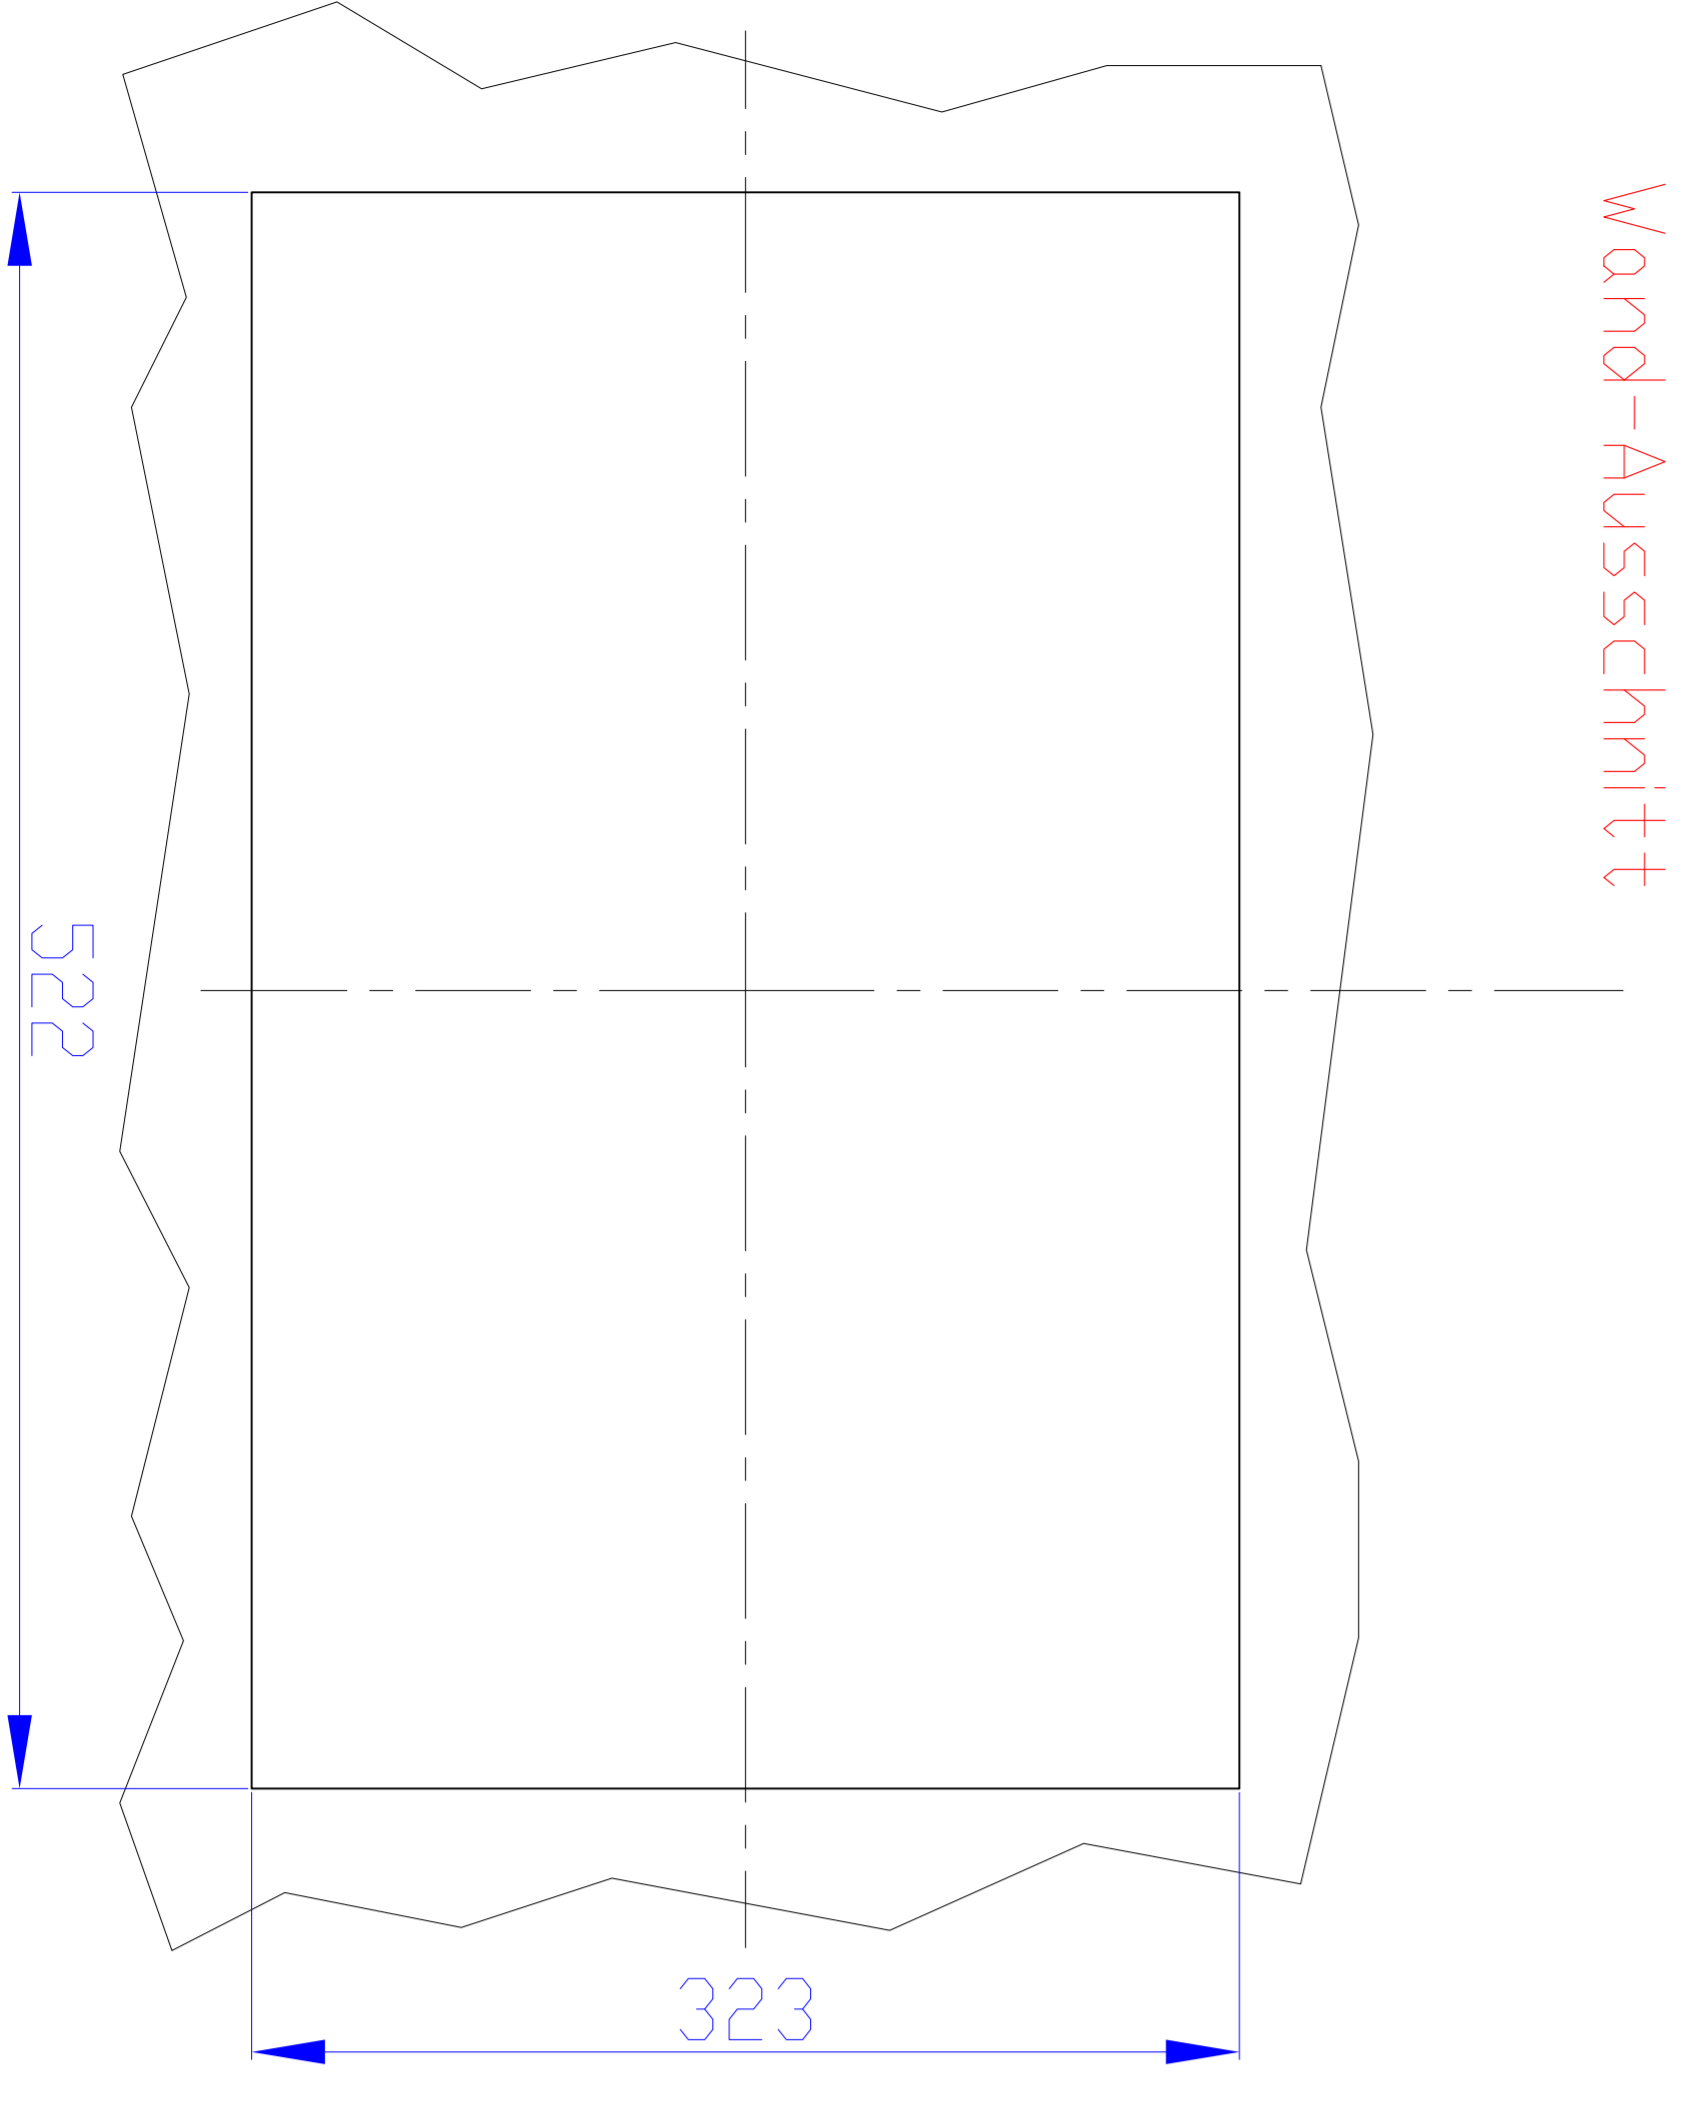

FRONTANSICHT

Frontplatte  
Alu natur eloxiert

RÜCKANSICHT

Wand-Ausschnitt

VGA; DVI; Touch; IPC

© Alle Rechte und Irrtümer sowie Änderungen vorbehalten.

Änderungsstand 1 (2304.18)

Rev.	Änderung	Datum	Gezeichnet	Geprüft	Freigegeben
1	Neue Zeichnung	23.04.18	SR System	SR System	SR System

Outline Drawing

P-FLAT 22/FHD