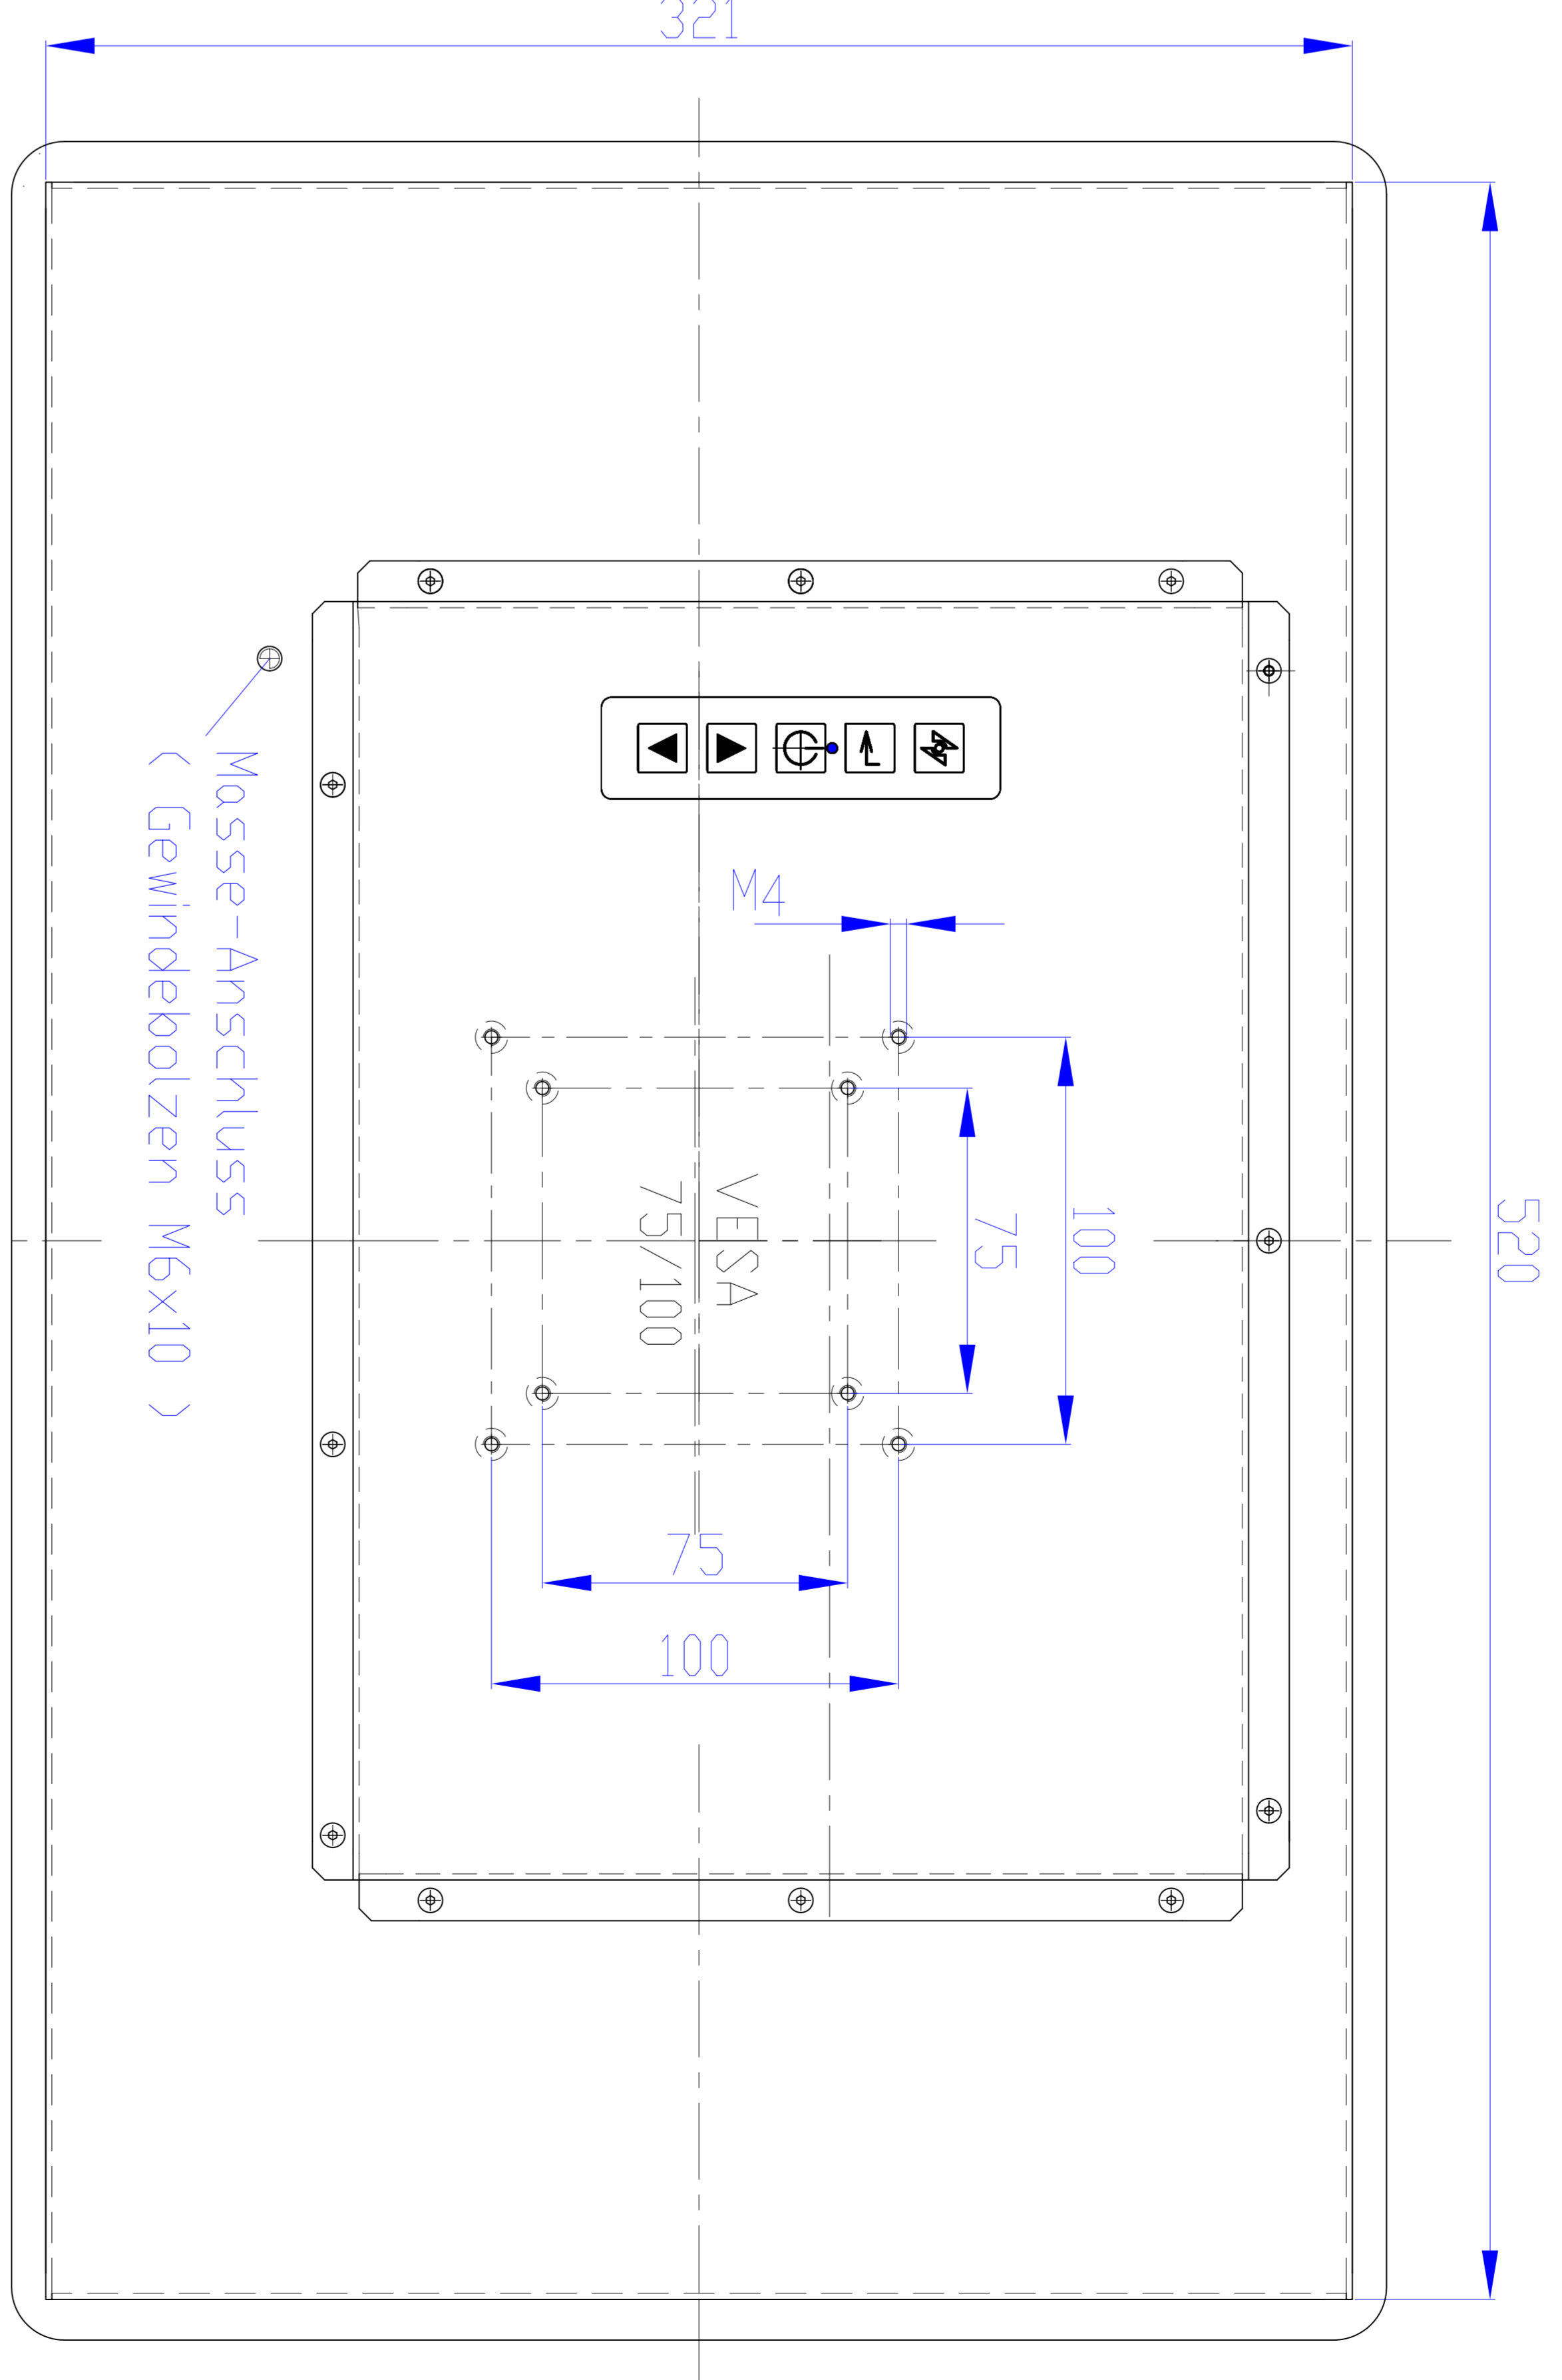

FRONTANSICHT

Frontplatte  
Alu natur eloxiert

RÜCKANSICHT

Wand-Ausschnitt

VGA; DVI; Touch; IPC

© Alle Rechte und Irrtümer sowie Änderungen vorbehalten.

Änderungsstand 1 (2304.18)

Rev.	Änderung	Datum	Gezeichnet	Geprüft	Freigegeben
1	Neue Zeichnung	23.04.18	SR System	SR System	SR System

Outline Drawing

P-FLAT 22/FHD